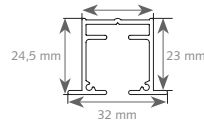

FOREST CS® INBOUW

Rolglijder
Hoofdje 1 cm
Aftrekmaat 0,4 mm

Wave rolglijder
Aftrekmaat 3 mm