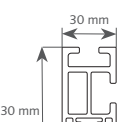

FOREST CRS® RECTANGULAR 45

Rolglijder
Hoofdje 1 cm
Aftrekmaat 62,5 mm

Wave rolglijder
Aftrekmaat 66 mm