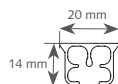

FOREST CKS®

KS AS glijder
Hoofdje 2,5 cm
Aftrekmaat 2,2 mm

NVT