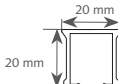

FOREST CS®

Vierkante
Easywave glijder
Aftrekmaat 25 mm