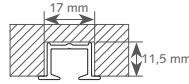

FOREST KS® INBOUW

KS AS glijder
Hoofdje 1 cm
Aftrekmaat 3,2 mm

Vierkante
Easywave glijder
Aftrekmaat 8 mm