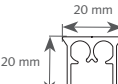

FOREST CCS®

Vierkante
Easywave glijder
Aftrekmaat 25 mm